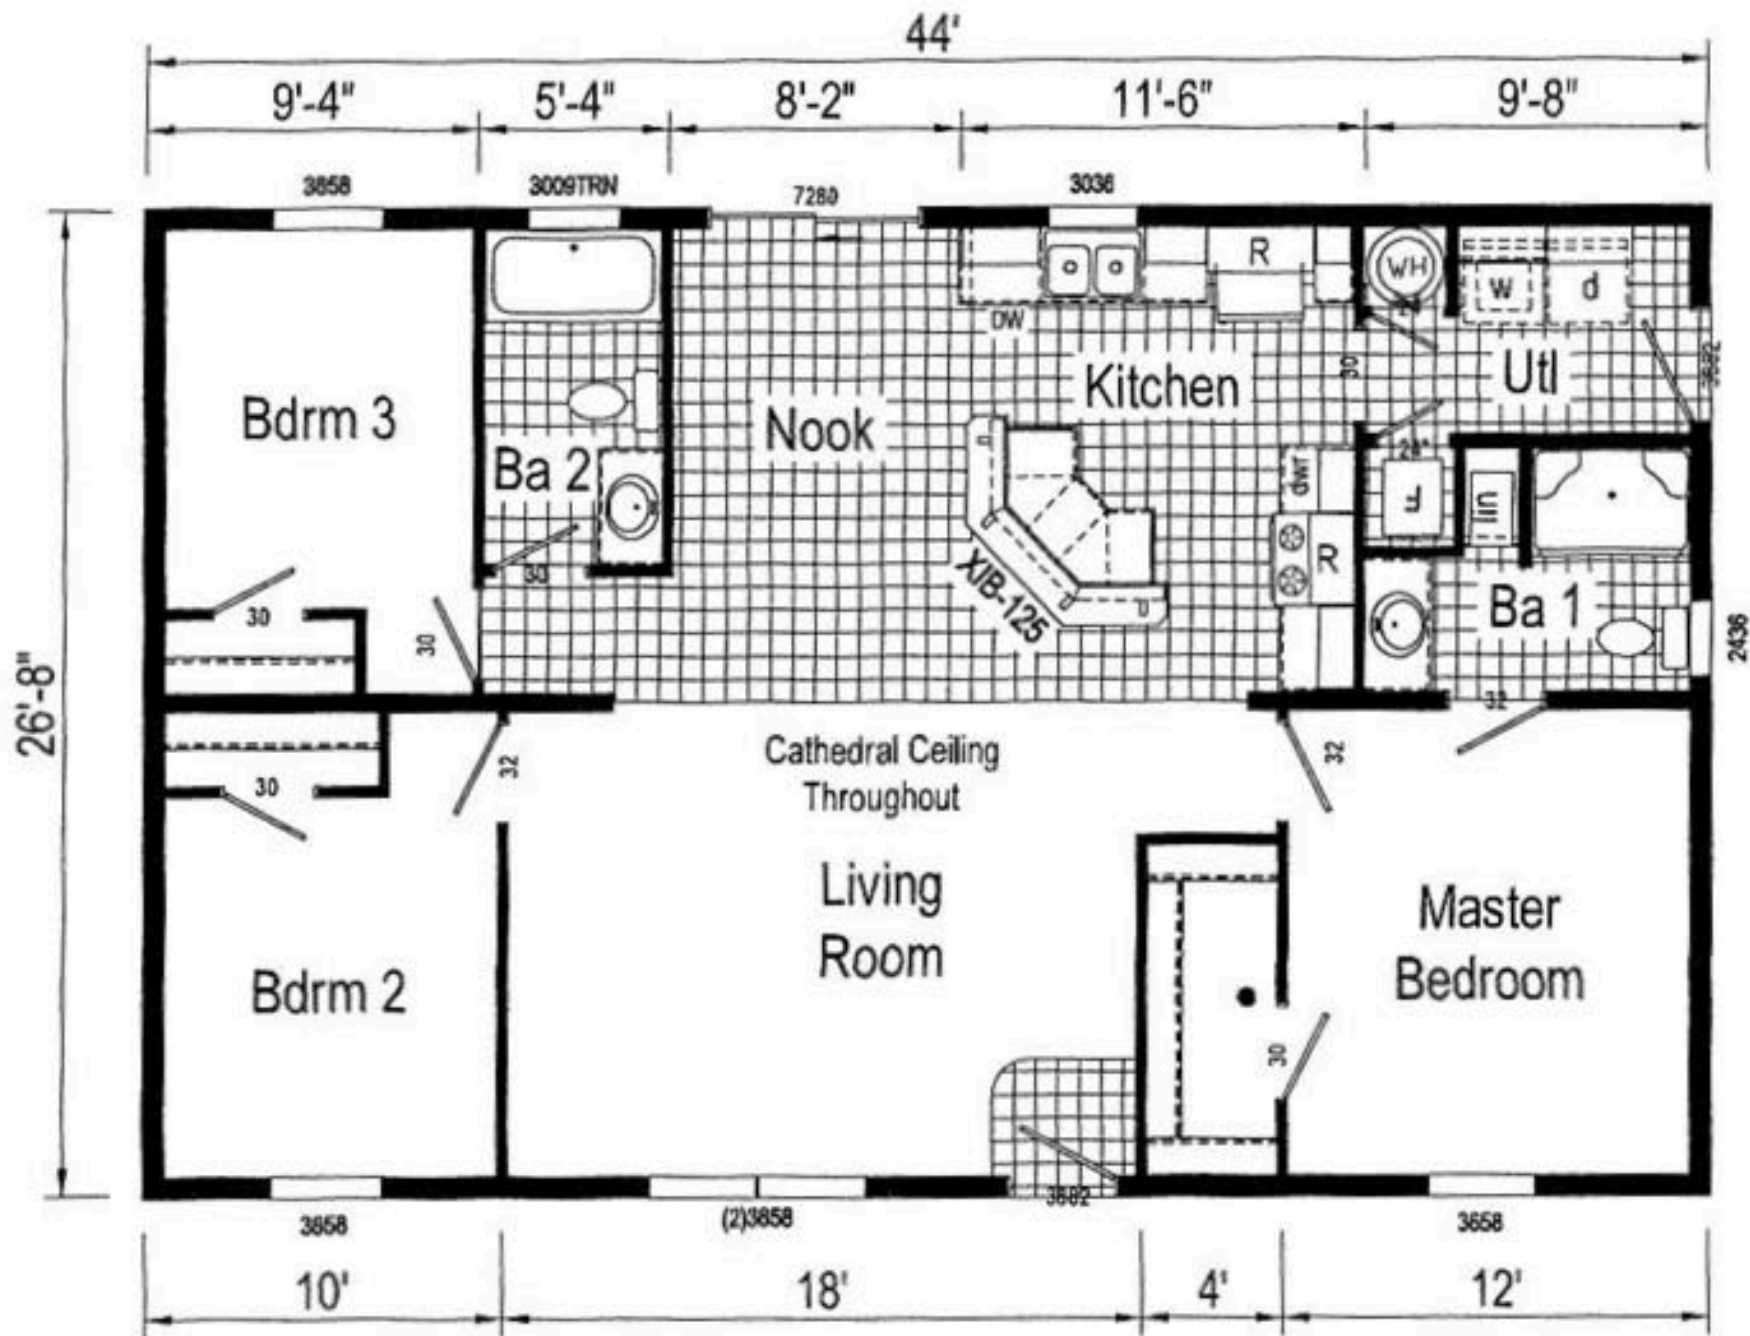

COTTAGE

Approx. 1173 Sq. Ft.