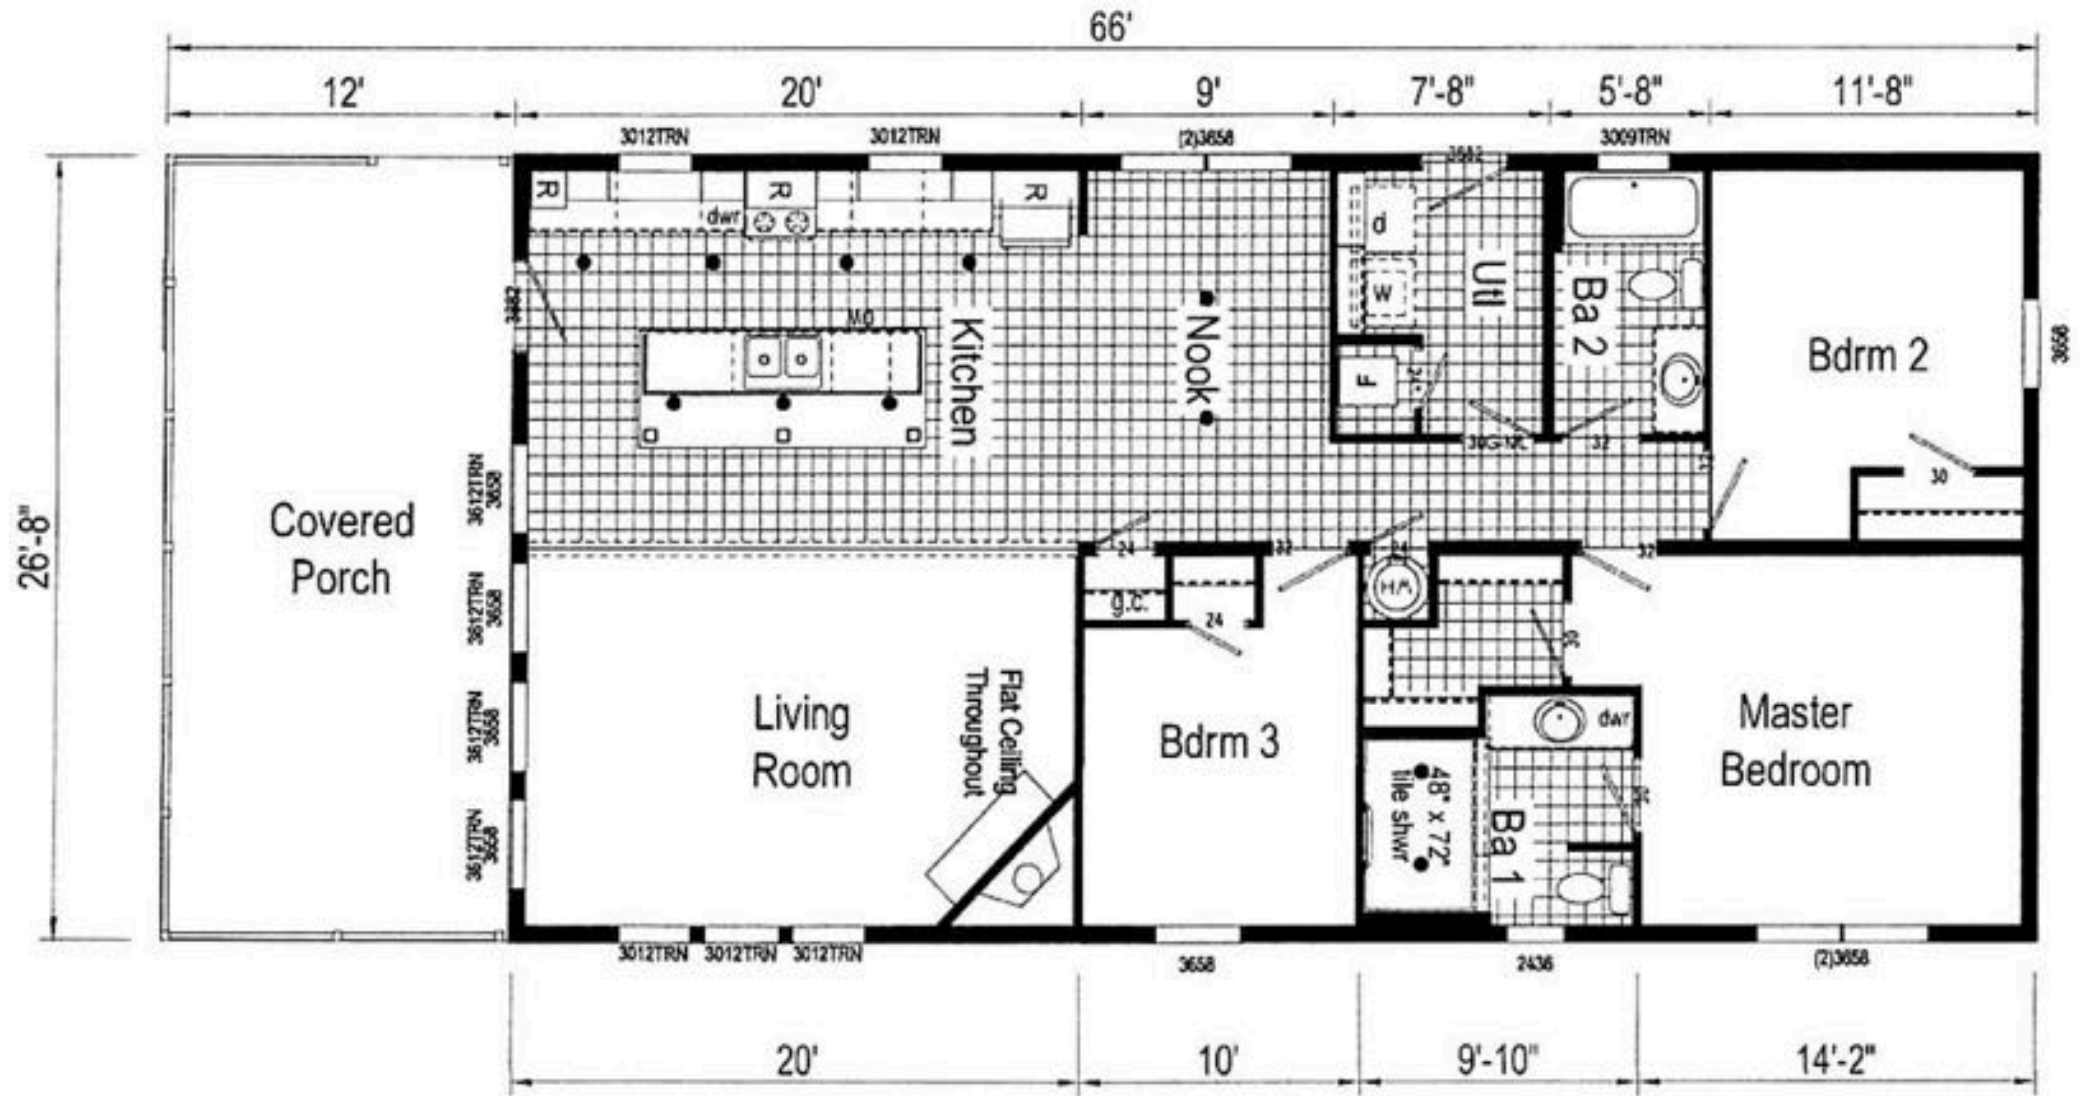

# LODGE

Approx. 1387 Sq. Ft.